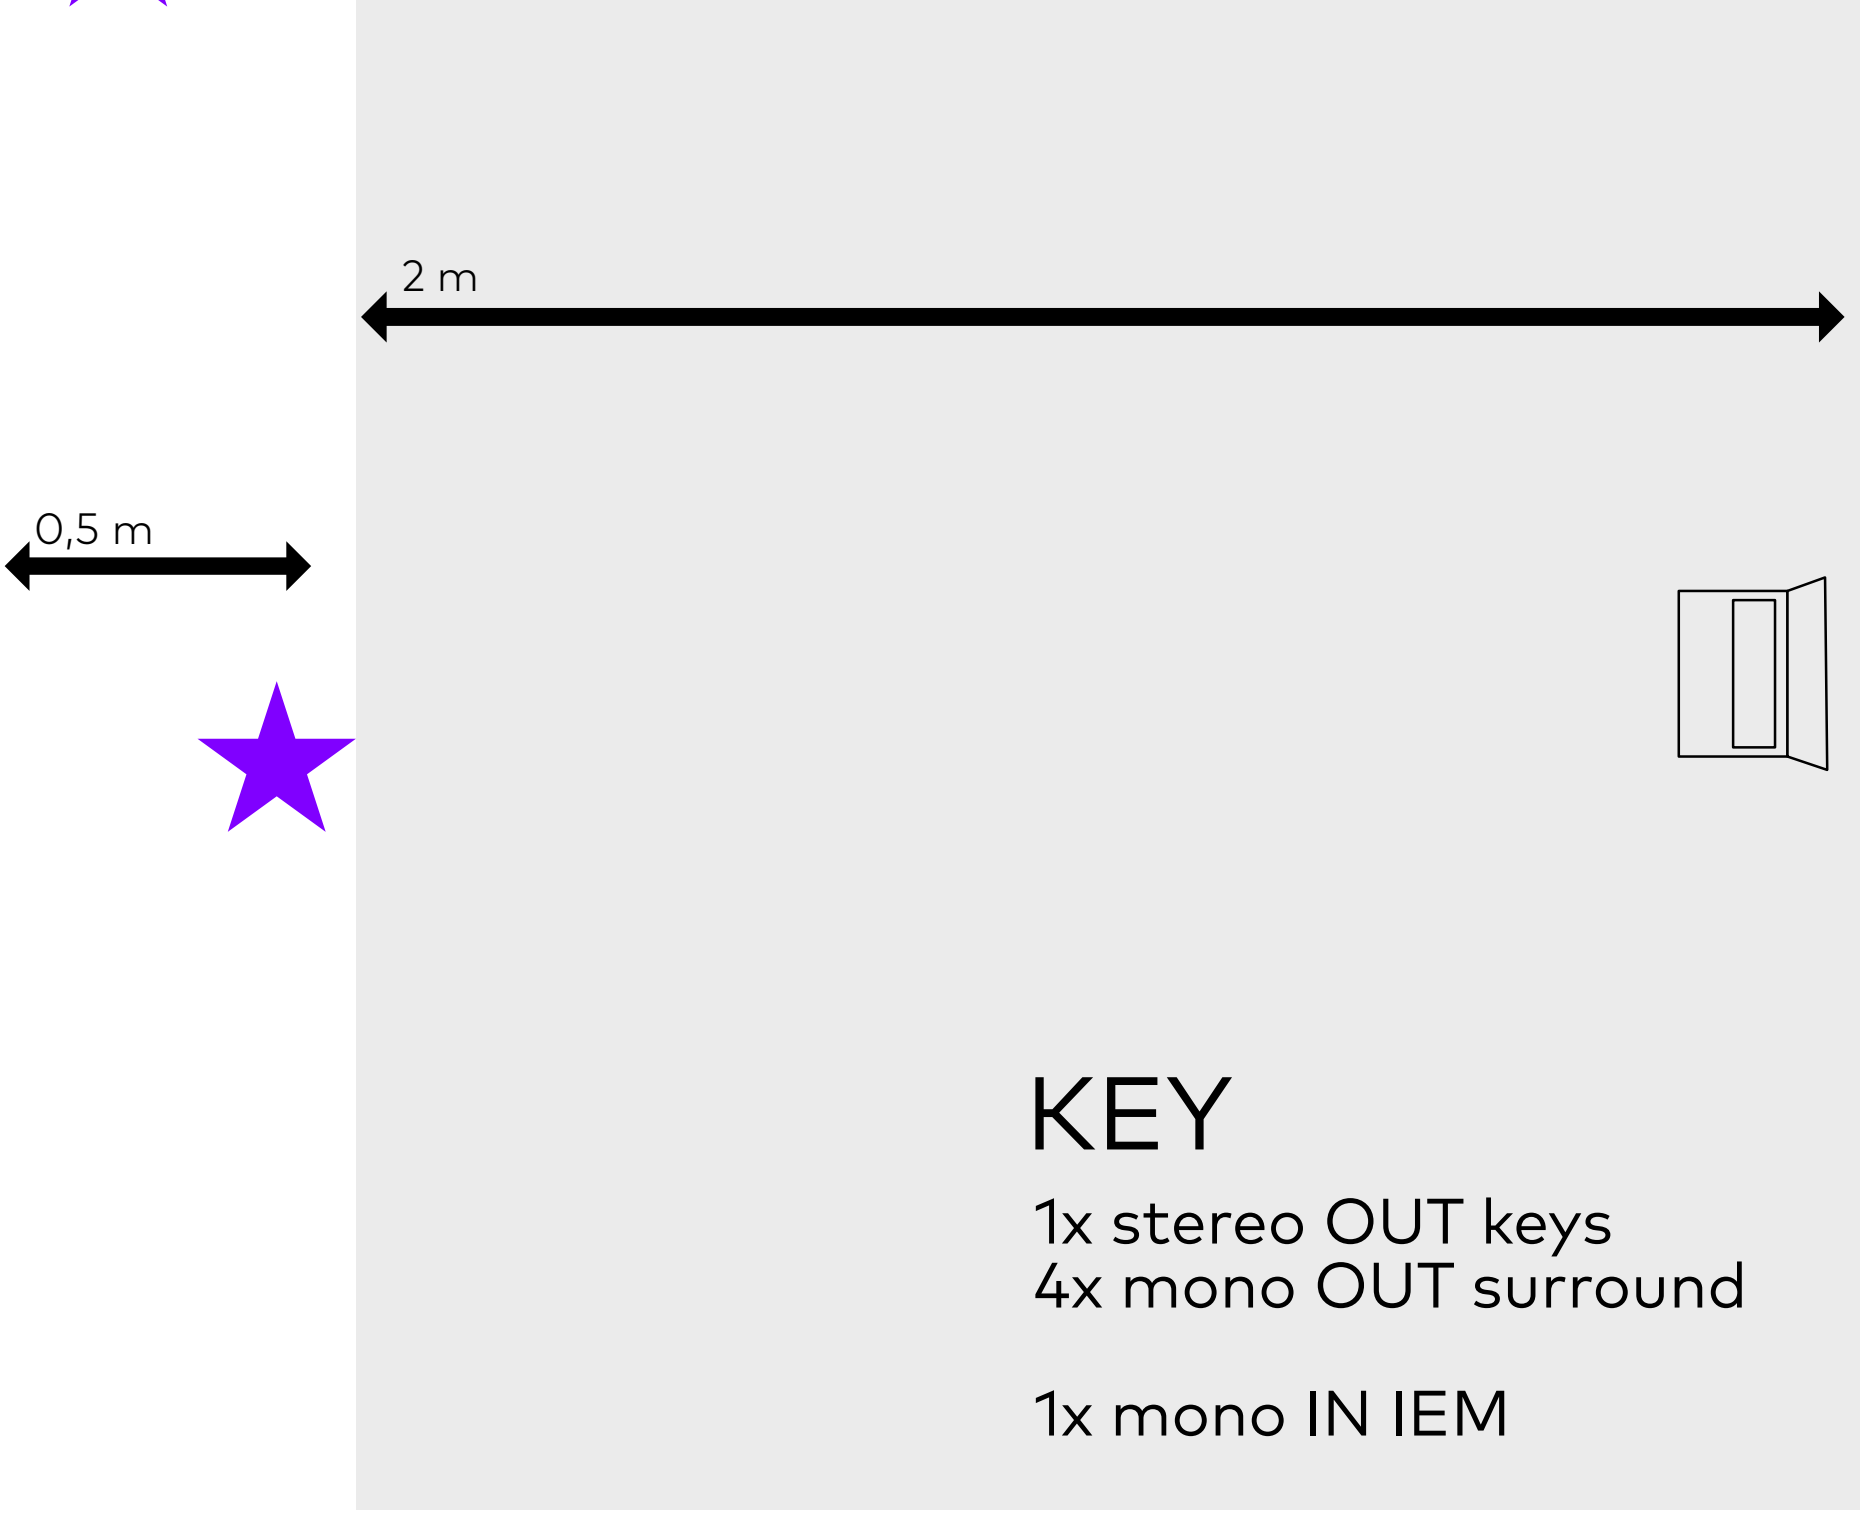

★ = 1 x 230V, ≥10A